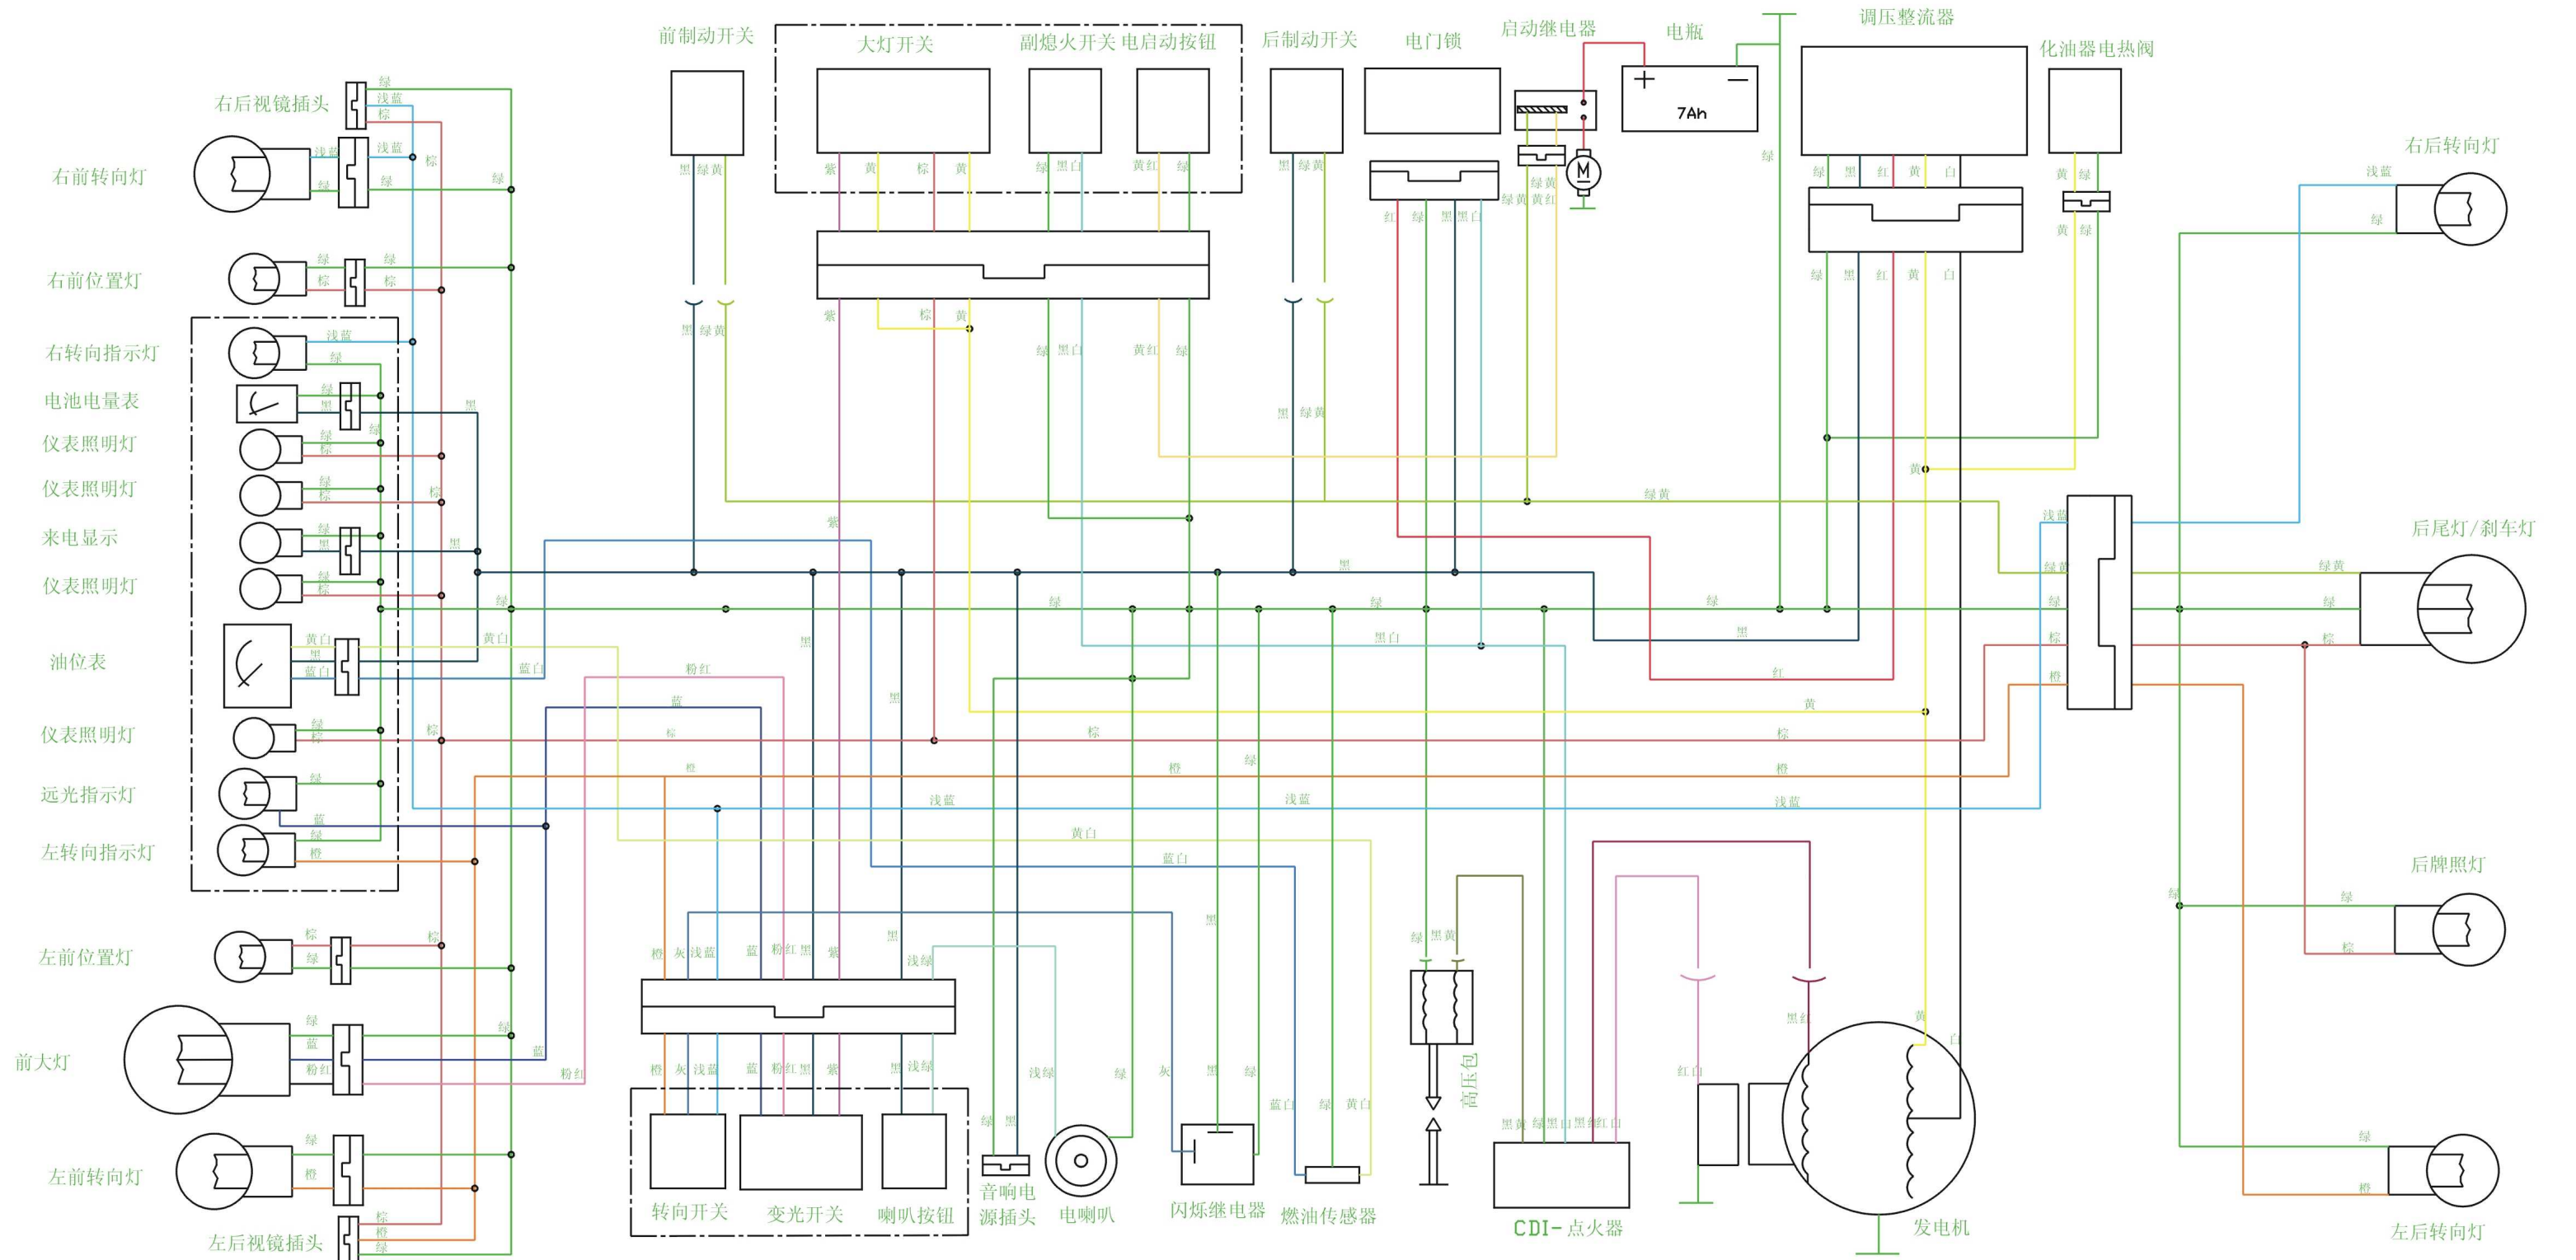

艇王150交流普通电器线路图

超车按钮		变光开关			转向开关			喇叭按钮	
ON							ON		
OFF				OFF			OFF		
	黑 蓝	粉红 紫 蓝		橙 灰 浅蓝		黑 浅绿			

电启动按钮		照明开关			副熄火开关	
ON						
OFF						
	绿 黄红	黄 棕 紫		黑白 绿		

制动开关	
ON	
OFF	
	绿黄 黑

主熄火开关			
ON			
OFF			
LOCK			
	红 黑 黑白 绿		